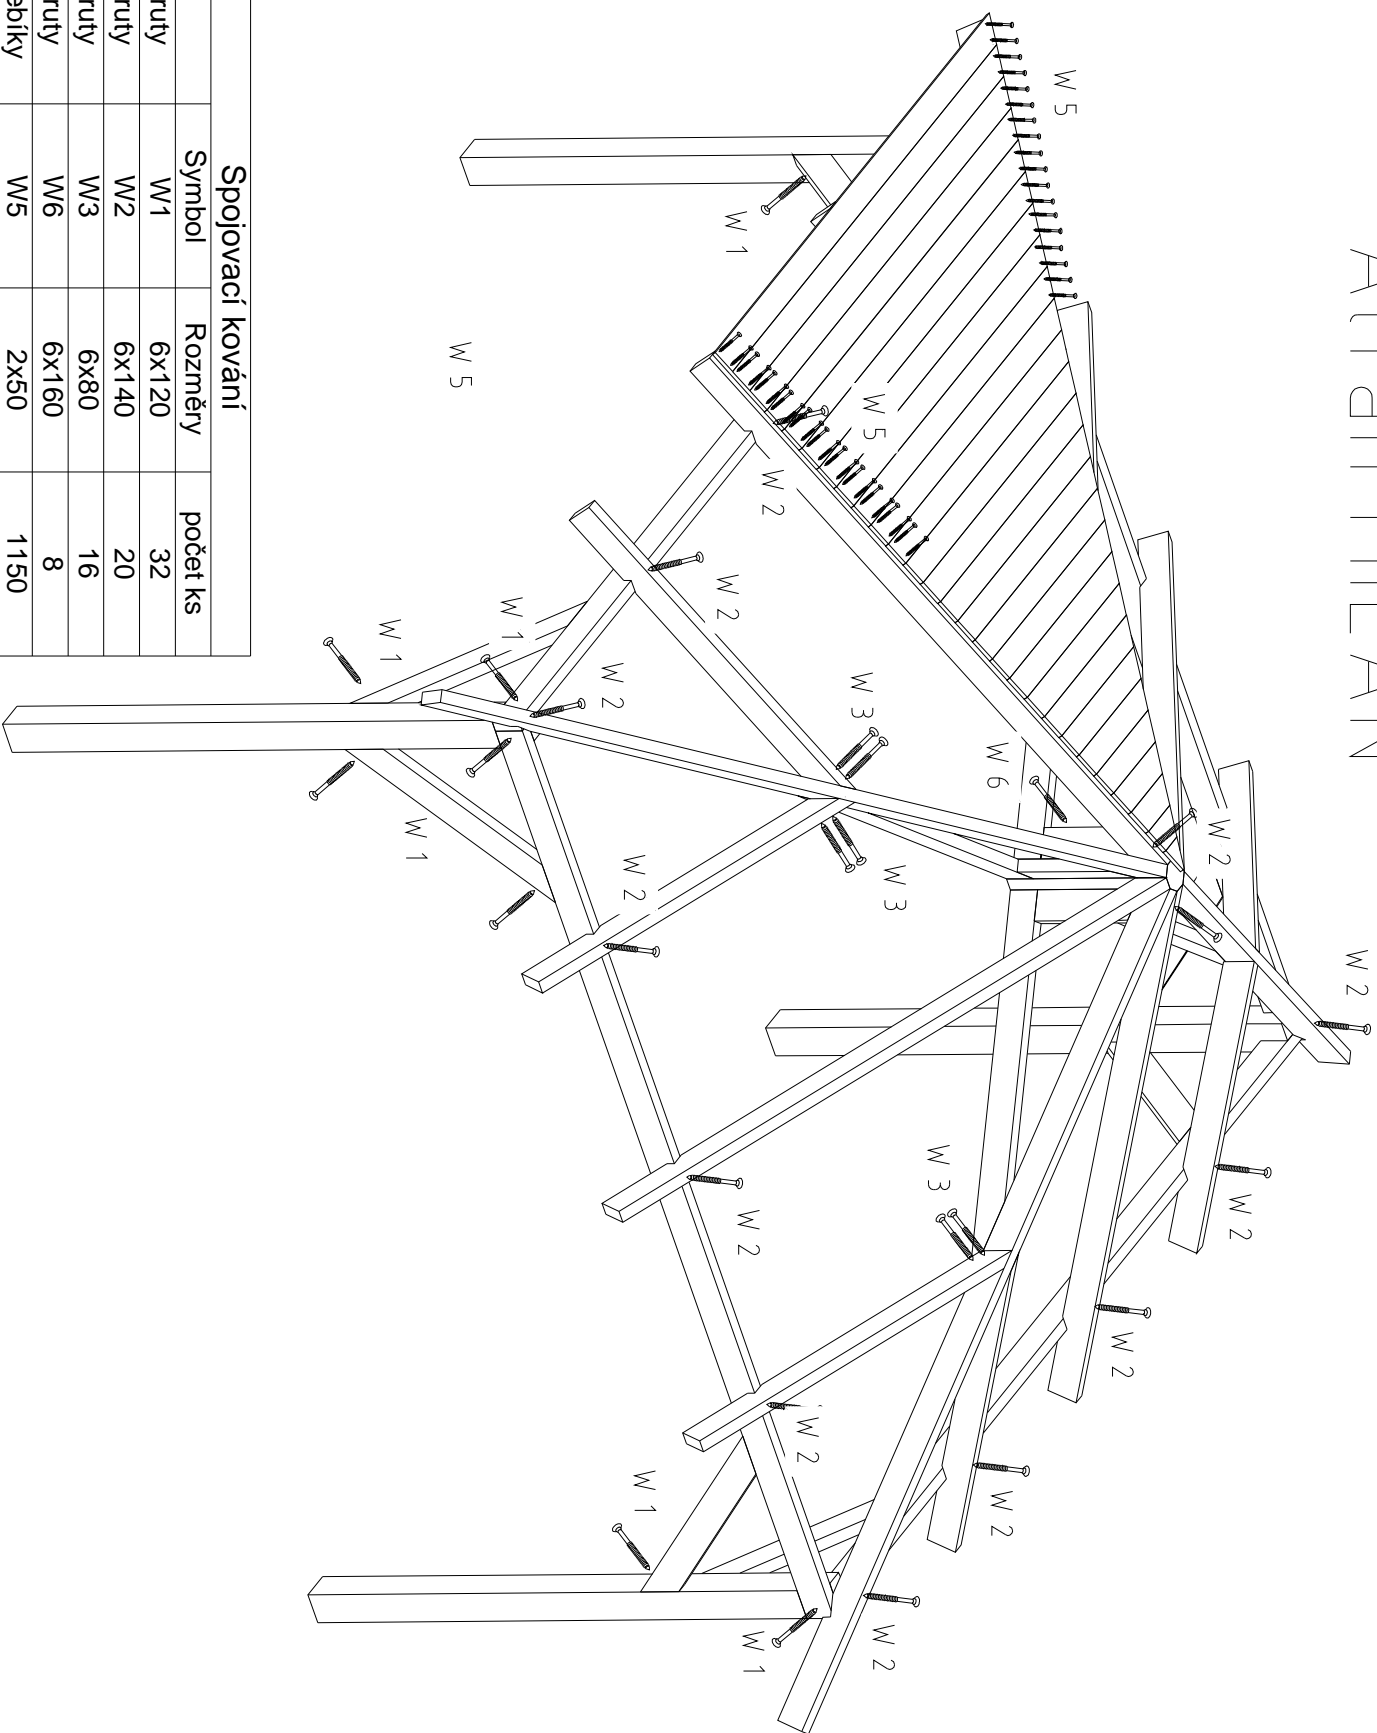

# Altan MILAN

## Spojovací kování

	Symbol	Rozměry	počet ks
Vrutky	W1	6x120	32
Vrutky	W2	6x140	20
Vrutky	W3	6x80	16
Vrutky	W6	6x160	8
Hřebíky	W5	2x50	1150