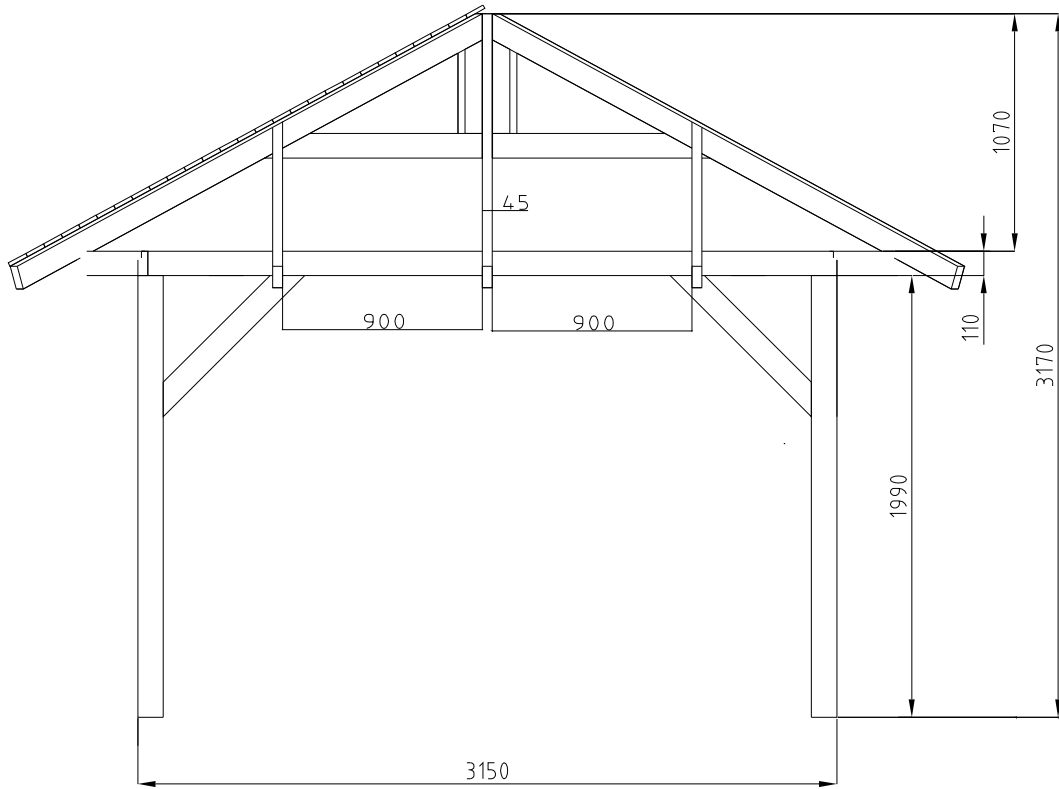

Altan MILAN