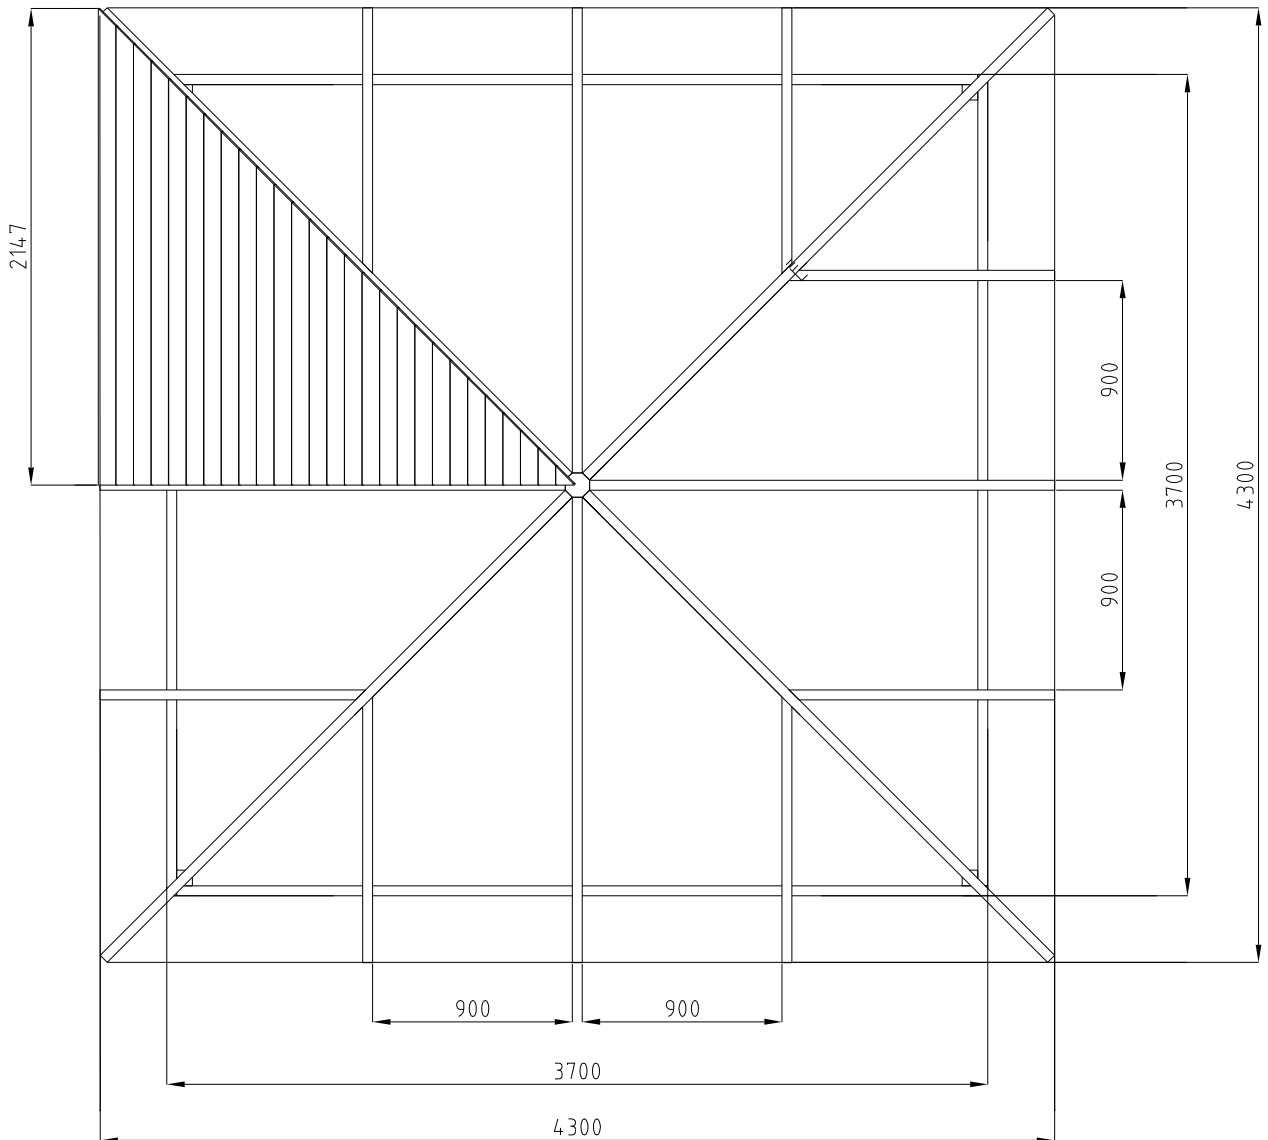

Altan MILAN